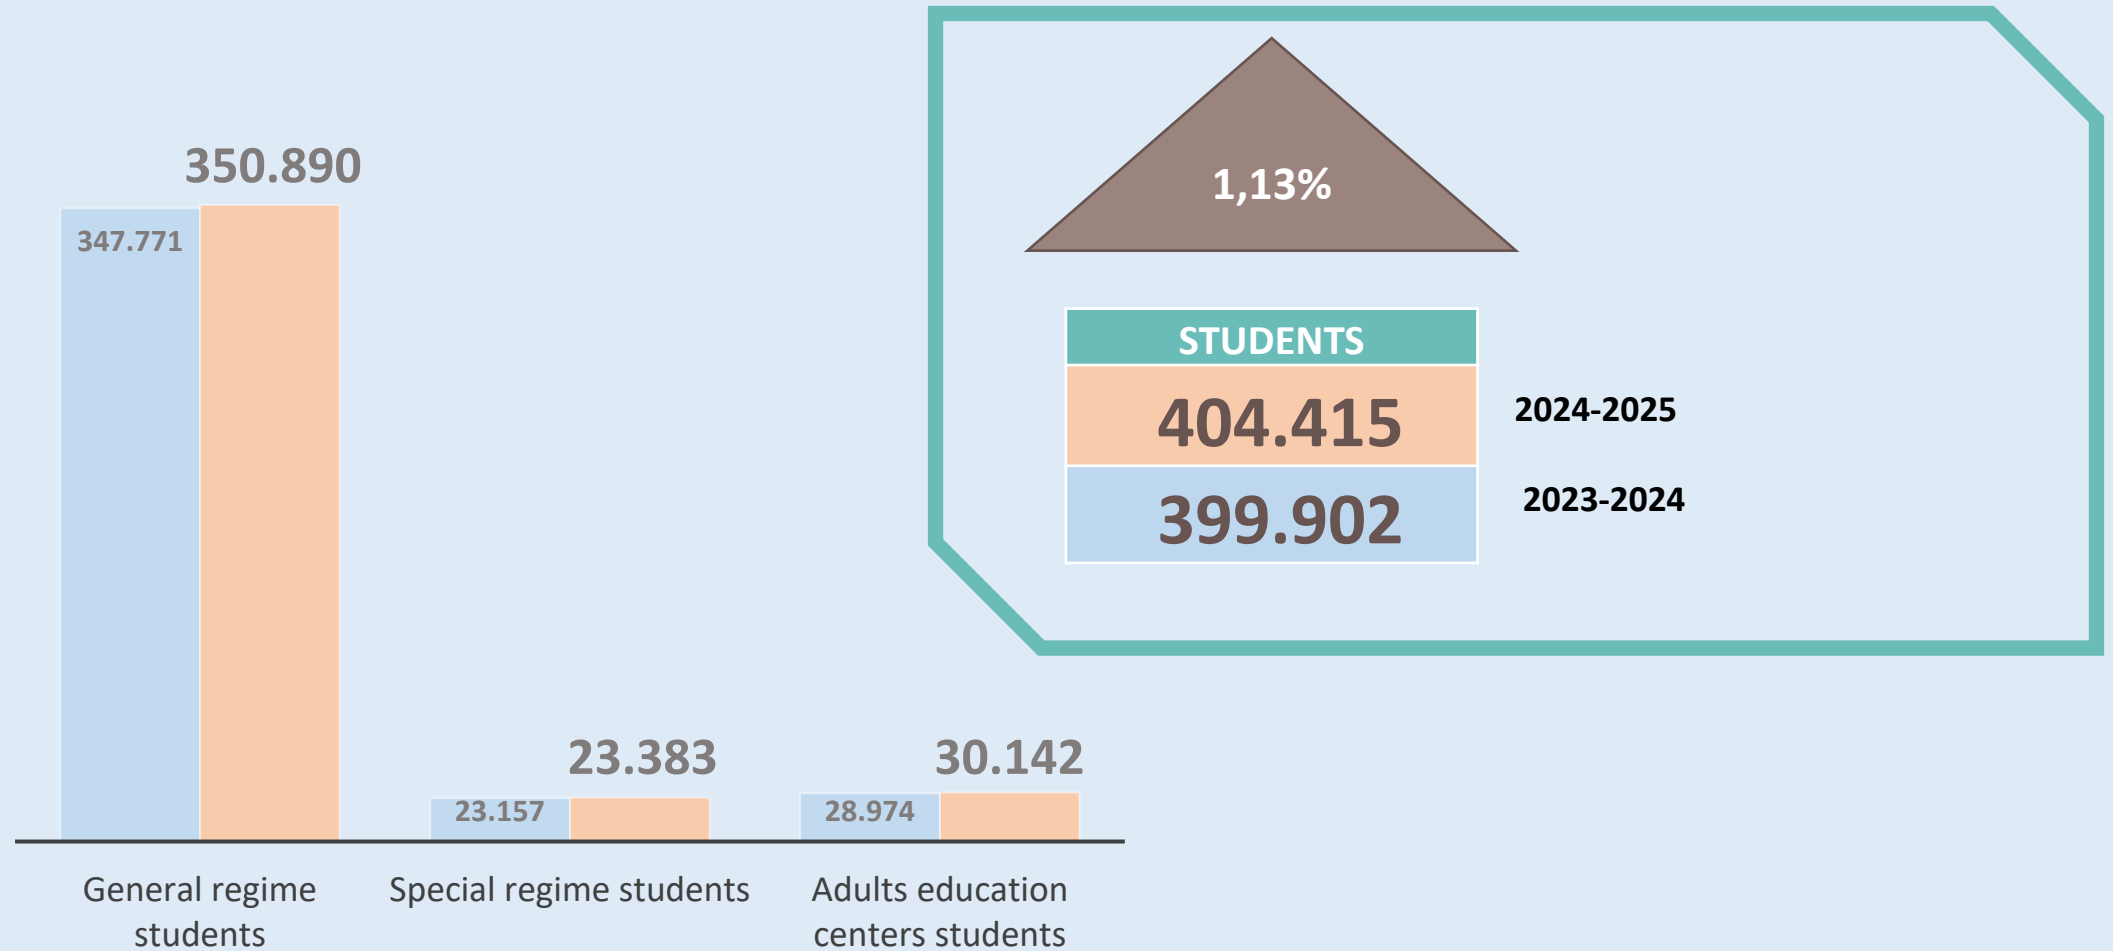

TOTAL STUDENTS IN CASTILLA Y LEON